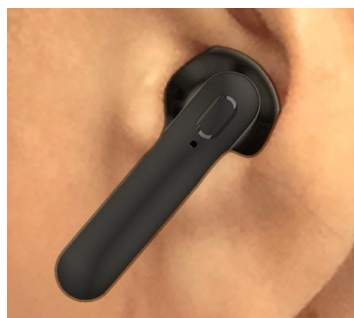

カローラ(スポーツ/ツーリング/クロス)専用設計で
両面テープで貼るだけの簡単取付

エンジンOFFの状態でも電動でアームが開閉
リチウム電池に比べて安全、車内の高温に強いコンデンサー内蔵

スマホ/iPhoneをかざすだけで自動でアームが開閉
赤外線近接センサー搭載、センサーのON/OFF切替えができる

ワイヤレス充電機能、Qi対応スマートフォン/iPhoneをホールドしながら充電
できる
(急速充電モードで最大10Wによる充電が可能)

4つの安全保護回路を内蔵
過電流保護/過電圧保護/過熱保護/異物検知

スマートフォンケースの厚みに合わせてアームのグリップ部分を
前後に調節できる

品番	品名	定価	入数	JANコード	パッケージサイズ(mm)			重量	発売日
					W	H	D	(g)	
SK-TY001	カローラ専用ワイヤレス充電器自動開閉ホルダー	オープン	10	4907986130010	142	180	85	330	発売済み
				10個箱サイズ	425	195	295	3500	

商品案内書

インターイヤータイプ簡単装着！首枚使いで手軽に良い音を楽しめる 元王ノイヤレスステレオイヤホン

簡単装着！疲労感・圧迫感が少ない
 インナーイヤー型イヤホン

商品詳細

装着時の疲労感・圧迫感が少ないインナーイヤータイプ

Bluetooth ver.5.1
 高音質コーデック対応

タッチ操作対応&持ち運びに便利なコンパクト充電ケース
 マグネット搭載でピタッと収納

本体を充電ケースから取り出すとLとRが自動接続