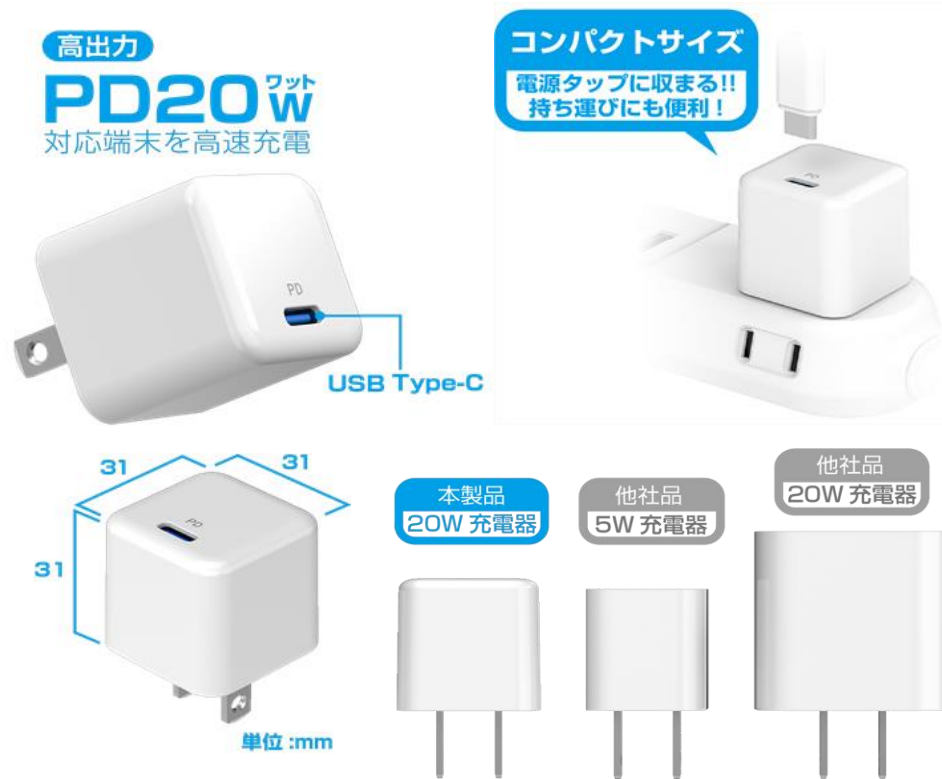

■TOKAI電算日 : 登録済

商品案内書

リバーシブルUSB4ポート／USB3ポート+Type-Cポート ACタップ 合計最大5V/4.8A 24W

AC-023

AC-024

自動識別IC搭載、家庭用コンセントで使えるAC充電器

リバーシブルUSBポートで、ケーブルの表裏を気にせず挿せる

自動識別IC搭載で機器にあわせて最適充電

4ポート合計最大出力4.8Aのハイパワータイプ

iPhone、iPad、スマホ、タブレット、Bluetooth機器など4台同時に充電できる

コード長1.2m

国内・海外で使える100V～240V対応

品番	品名	定価	入数	JANコード	パッケージサイズ(mm)			重量 (g)	発売日
					W	H	D		
AC-023	ACUSB-4A-4.8A 1.2m リバーシブル 自動識別 WH	オープン	10	4907986480238	90	180	85	215	2021年 4月22日
AC-024	ACUSB-3A+C-24W 1.2m リバーシブル 自動識別 WH	オープン	10	4907986480245	90	180	85	215	2021年 4月22日
				10個箱サイズ	430	195	180	2400	

商品案内書

PowerDelivery対応 高出力20Wの家庭用 USB Type-C スマホ / iPhone AC充電器

PD 高出力20W対応 コンパクトAC充電器

Power Delivery規格に対応した最大20W (5V/3A、9V/2.22A)の高出力

コンパクト設計
 電源タップに収まるサイズ、持ち運びにも便利

Cポートで表裏気にせず挿せる

難燃材料、PSE取得品

国内・海外で使える100V~240V対応